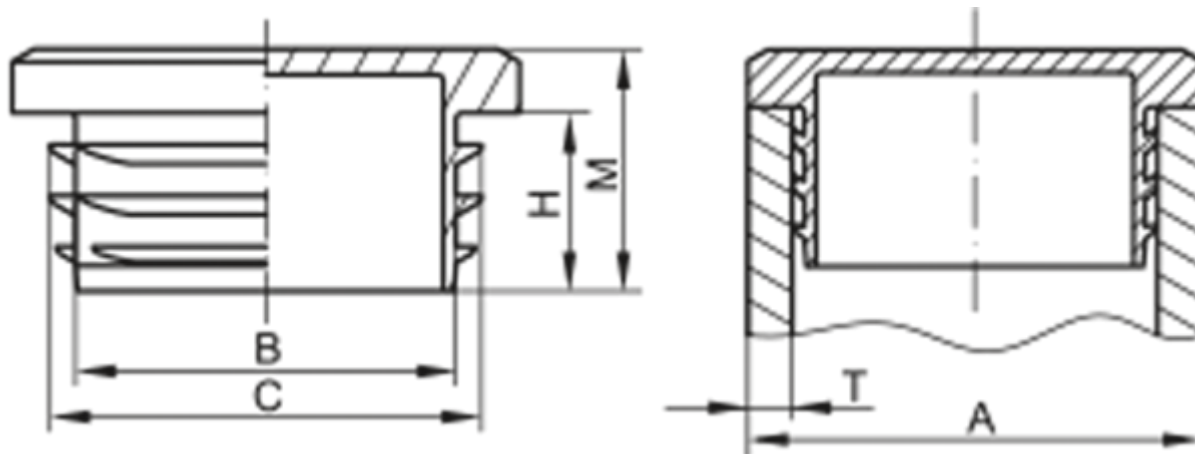

Varenummer: 59GPN260Q2525152

Beskrivelse: KLEE Endeprop for 4-kant rør GPN 260 - 25x25 (Væg tykkelse 1,5-2)

Mål

A = 25x25

B = 19

C = 23

H = 14

M = 19